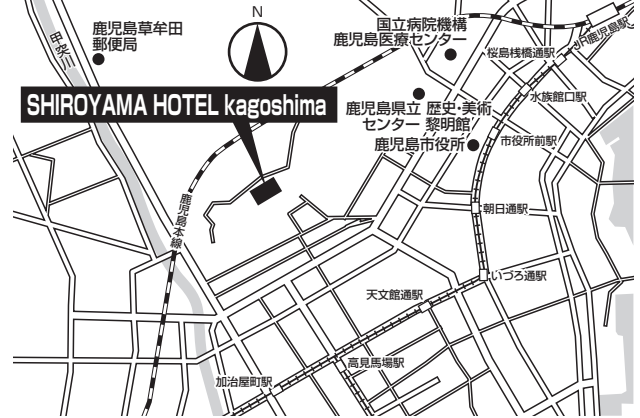

入学試験に関するお問い合わせは、必ず立命館大学入学センター宛にお願いします。
駐車場がありませんので、受験の際は必ず公共の交通機関を利用してください。

鹿児島

試験会場・所在地

SHIROYAMA HOTEL kagoshima

〒890-8586 鹿児島市新照院町41番1号

〔バス〕直通バス JR「鹿児島中央」駅西口より臨時直行バスを運行します（約15分）。運行時間等は受験票で確認してください。

●JR鹿児島中央駅周辺地図

●会場周辺地図