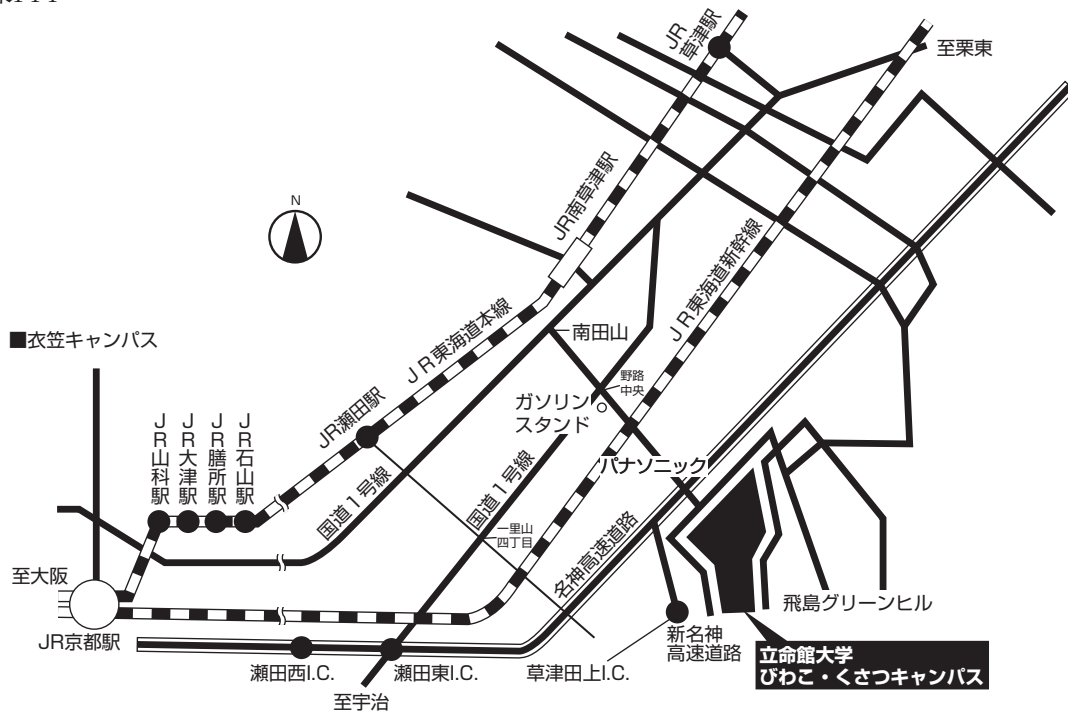

### 〈立命館大学 大阪いばらきキャンパスへの主な交通機関〉

〔JR線〕「茨木」駅東口より徒歩約5分

〔私鉄〕阪急京都線「南茨木」駅・大阪モノレール「南茨木」駅より徒歩約10分

大阪モノレール「宇野辺」駅より徒歩約7分

### キャンパスマップ

2023年4月現在

入学試験に関するお問い合わせは、必ず立命館大学入学センター宛にお願いします。  
 駐車場がありませんので、受験の際は必ず公共の交通機関を利用してください。

**滋賀(草津)**

**試験会場・所在地**

立命館大学 びわこ・くさつキャンパス  
 〒525-8577  
 草津市野路東1-1-1

**〈立命館大学 びわこ・くさつキャンパスへの主な交通機関〉**

JR東海道本線(琵琶湖線)「南草津」駅下車(新快速または各駅停車の電車で「京都」駅から約20分)、東口バスターミナルより近江鉄道バス「立命館大学」行にて「立命館大学」下車(この間約20分)

**キャンパスマップ**

2023年4月現在

入学試験に関するお問い合わせは、必ず立命館大学入学センター宛にお願いします。  
 駐車場がありませんので、受験の際は必ず公共の交通機関を利用してください。

<b>札幌</b> 試験会場・所在地	<b>仙台</b> 試験会場・所在地
--------------------	--------------------

**TKPガーデンシティPREMIUM札幌大通**  
 〒060-0061 札幌市中央区南1条西1丁目8-2 高柔ビル5F～7F  
 [地下鉄] 札幌市営南北線・東西線・東豊線「大通」駅  
 3 4 番出口より徒歩1分(直結)

**ハーネル仙台**  
 〒980-0014 仙台市青葉区本町2-12-7  
 [地下鉄] 市営地下鉄南北線「広瀬通」駅西1番出口より徒歩3分  
 [JR線] 「仙台」駅西口より徒歩15分

<b>千葉(柏)</b> 試験会場・所在地	<b>埼玉(大宮)</b> 試験会場・所在地
-----------------------	------------------------

**ハート柏迎賓館**  
 〒277-0005 柏市柏233  
 [直通バス] JR「柏」駅東口(指定企業バス専用乗降場)より臨時直通バスを運行します(約10分)。運行時間等は受験票で確認してください。