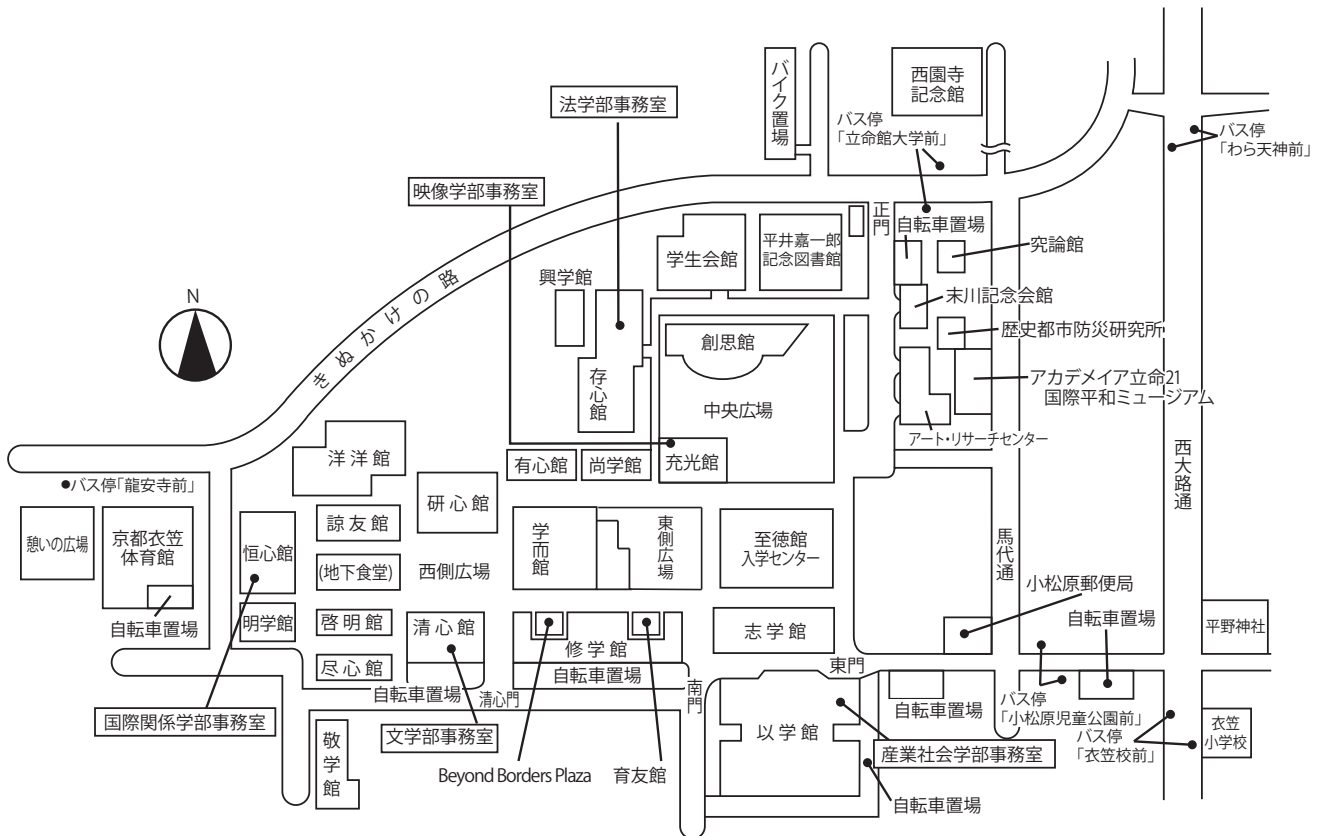

キャンパスマップ

2023年4月現在