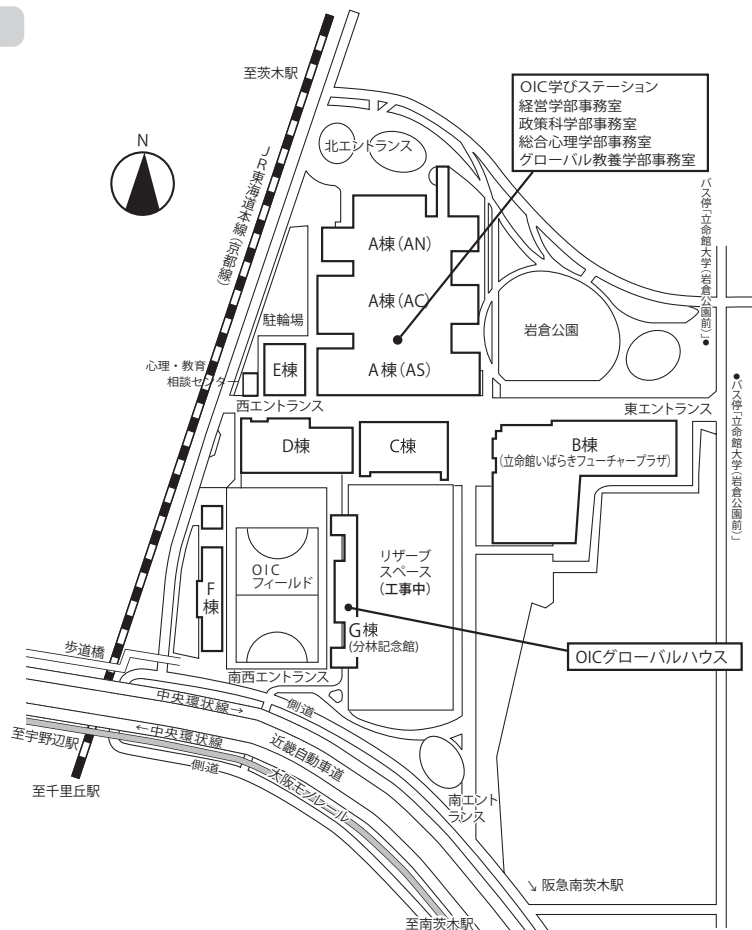

## 試験会場・所在地

立命館大学 大阪いばらきキャンパス  
 〒567-8570  
 茨木市岩倉町2-150

### 〈立命館大学 大阪いばらきキャンパスへの主な交通機関〉

〔JR線〕「茨木」駅東口より徒歩約5分

〔私鉄〕阪急京都線「南茨木」駅・大阪モノレール「南茨木」駅より徒歩約10分

大阪モノレール「宇野辺」駅より徒歩約7分

### キャンパスマップ

2023年4月現在

入学試験に関するお問い合わせは、必ず立命館大学入学センター宛にお願いします。  
 駐車場がありませんので、受験の際は必ず公共の交通機関を利用してください。

**滋賀(草津)**

**試験会場・所在地**

立命館大学 びわこ・くさつキャンパス  
 〒525-8577  
 草津市野路東1-1-1

**〈立命館大学 びわこ・くさつキャンパスへの主な交通機関〉**

JR東海道本線(琵琶湖線)「南草津」駅下車(新快速または各駅停車の電車で「京都」駅から約20分)、東口バスターミナルより近江鉄道バス「立命館大学」行にて「立命館大学」下車(この間約20分)

**キャンパスマップ**

2023年4月現在

入学試験に関するお問い合わせは、必ず立命館大学入学センター宛にお願いします。  
 駐車場がありませんので、受験の際は必ず公共の交通機関を利用してください。

<b>札幌</b> 試験会場・所在地	<b>仙台</b> 試験会場・所在地
--------------------	--------------------

**TKPガーデンシティPREMIUM札幌大通**  
 〒060-0061 札幌市中央区南1条西1丁目8-2 高柔ビル5F～7F  
 [地下鉄] 札幌市営南北線・東西線・東豊線「大通」駅  
 3 4 番出口より徒歩1分(直結)