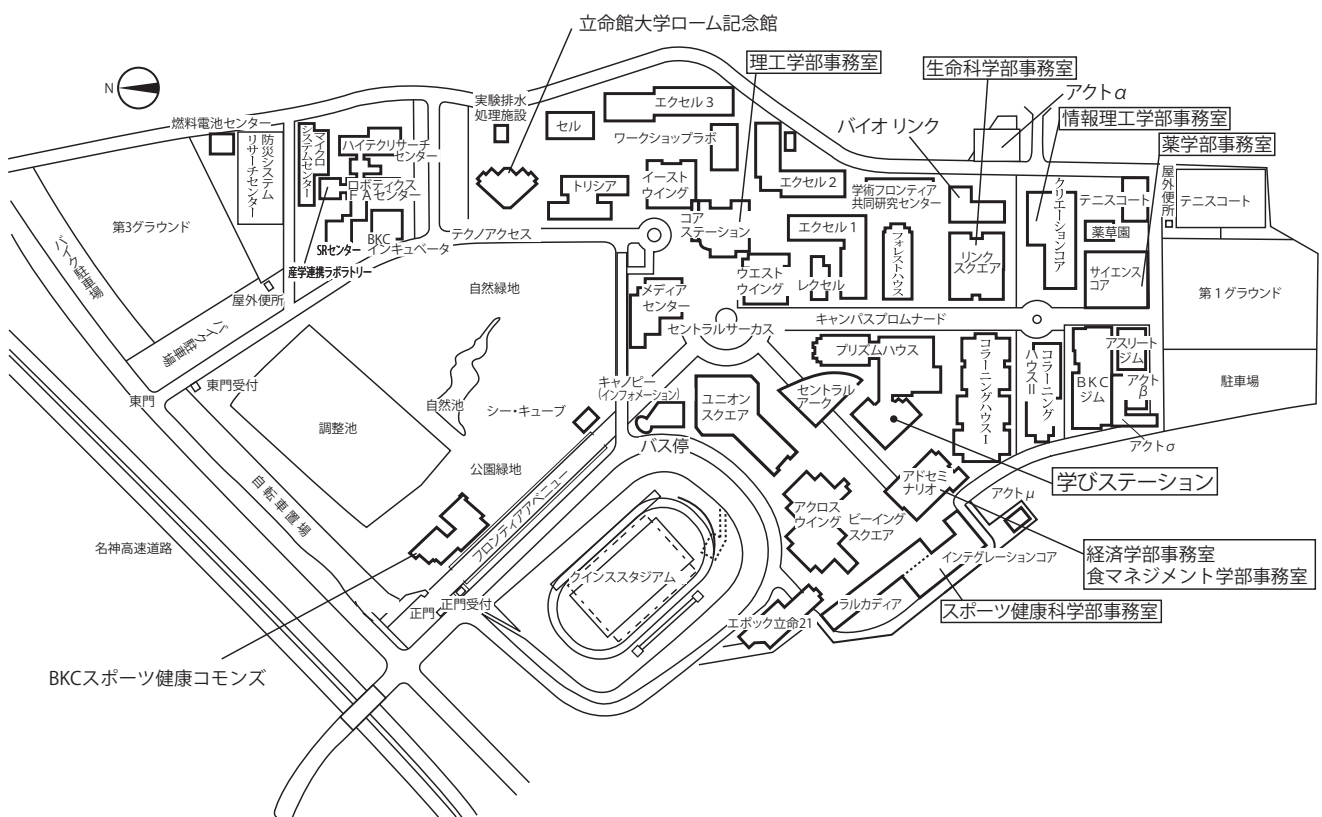

### キャンパスマップ

2023年4月現在

入学試験に関するお問い合わせは、必ず立命館大学入学センター宛にお願いします。  
 駐車場がありませんので、受験の際は必ず公共の交通機関を利用してください。

**滋賀(草津)**

**試験会場・所在地**

立命館大学 びわこ・くさつキャンパス  
 〒525-8577  
 草津市野路東1-1-1

**〈立命館大学 びわこ・くさつキャンパスへの主な交通機関〉**

JR東海道本線(琵琶湖線)「南草津」駅下車(新快速または各駅停車の電車で「京都」駅から約20分)、東口バスターミナルより近江鉄道バス「立命館大学」行にて「立命館大学」下車(この間約20分)

**キャンパスマップ**

2023年4月現在

入学試験に関するお問い合わせは、必ず立命館大学入学センター宛にお願いします。  
 駐車場がありませんので、受験の際は必ず公共の交通機関を利用してください。

<b>札幌</b> 試験会場・所在地	<b>仙台</b> 試験会場・所在地
--------------------	--------------------

**TKPガーデンシティPREMIUM札幌大通**  
 〒060-0061 札幌市中央区南1条西1丁目8-2 高柔ビル5F～7F  
 [地下鉄] 札幌市営南北線・東西線・東豊線「大通」駅  
 3 4 番出口より徒歩1分(直結)