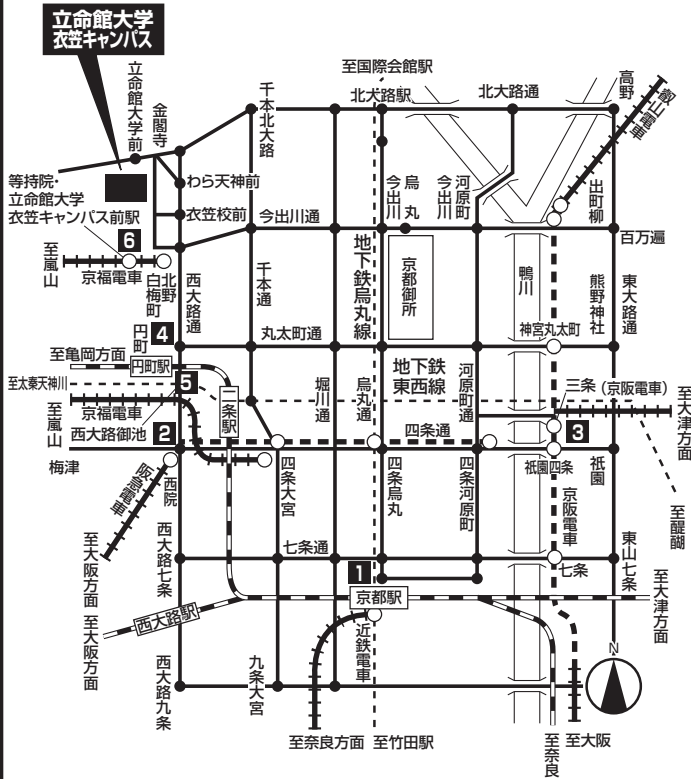

試験会場案内

入学試験に関するお問い合わせは、必ず立命館大学入学センター宛にお願いします。
駐車場がありませんので、受験の際は必ず公共の交通機関を利用してください。

京都

試験会場・所在地

立命館大学 衣笠キャンパス
〒603-8577
京都市北区等持院北町56-1

京都市街略図