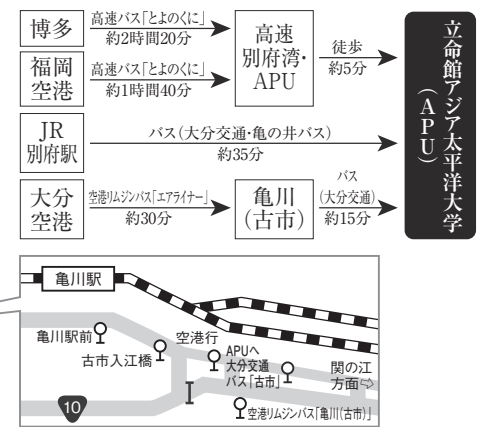

# キャンパスマップ

〒874-8577 大分県別府市十文字原1-1

2022年6月現在（新棟を建設中）

- ① A棟 本部棟
- ② B棟 研究棟
- ③ BⅡ棟 研究棟Ⅱ
- ④ C棟 ミレニアムホール
- ⑤ D棟 メディアセンター
- ⑥ E棟 スチューデントユニオン
- ⑦ EⅡ棟 スチューデントユニオンⅡ
- ⑧ F棟 教室棟
- ⑨ FⅡ棟 教室棟Ⅱ
- ⑩ G棟 体育館
- ⑪ H棟 大学院棟
- ⑫ I棟 待待場
- ⑬ APハウス1
- ⑭ APハウス2

Shape your world  
**APU**  
 Ritsumeikan  
 Asia Pacific University

あなたの入学を心からお待ちしております。

A C C E S S

1. 出願概要
2. 試験実施内容
3. APハウス国際審査
4. 出願登録
5. 入学検定料の納入
6. 出願書類
7. 受験準備・受験
8. 合否判定合格発表
9. 入学手続
10. 奨学金