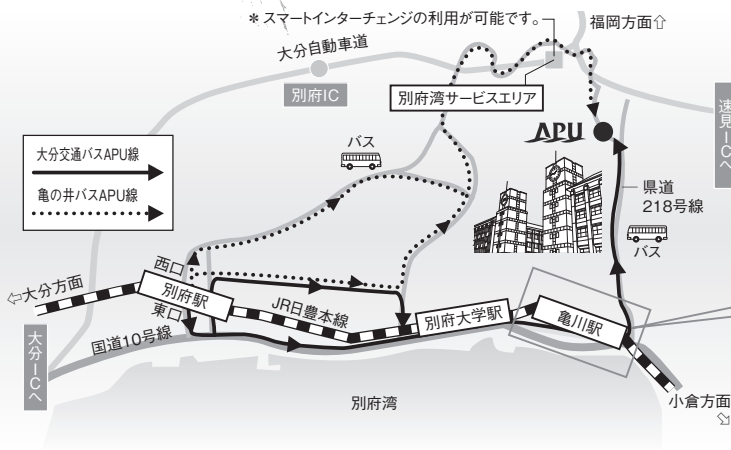

# キャンパスマップ

〒874-8577 大分県別府市十文字原1-1

2022年6月現在（新棟を建設中）

- ① A棟 本部棟
- ② B棟 研究棟
- ③ BⅡ棟 研究棟Ⅱ
- ④ C棟 ミレニアムホール
- ⑤ D棟 メディアセンター
- ⑥ E棟 スチューデントユニオン
- ⑦ EⅡ棟 スチューデントユニオンⅡ
- ⑧ F棟 教室棟
- ⑨ FⅡ棟 教室棟Ⅱ
- ⑩ G棟 体育館
- ⑪ H棟 大学院棟
- ⑫ I棟 待待場
- ⑬ APハウス1
- ⑭ APハウス2

Shape your world  
**APU**  
 Ritsumeikan  
 Asia Pacific University

あなたの入学を心からお待ちしております。

A C C E S S

1. 出願概要
2. 試験実施内容
3. APハウス国際審査
4. 出願登録
5. 入学検定料の納入
6. 出願書類
7. 受験準備・受験
8. 合否判定合格発表
9. 入学手続
10. 奨学金