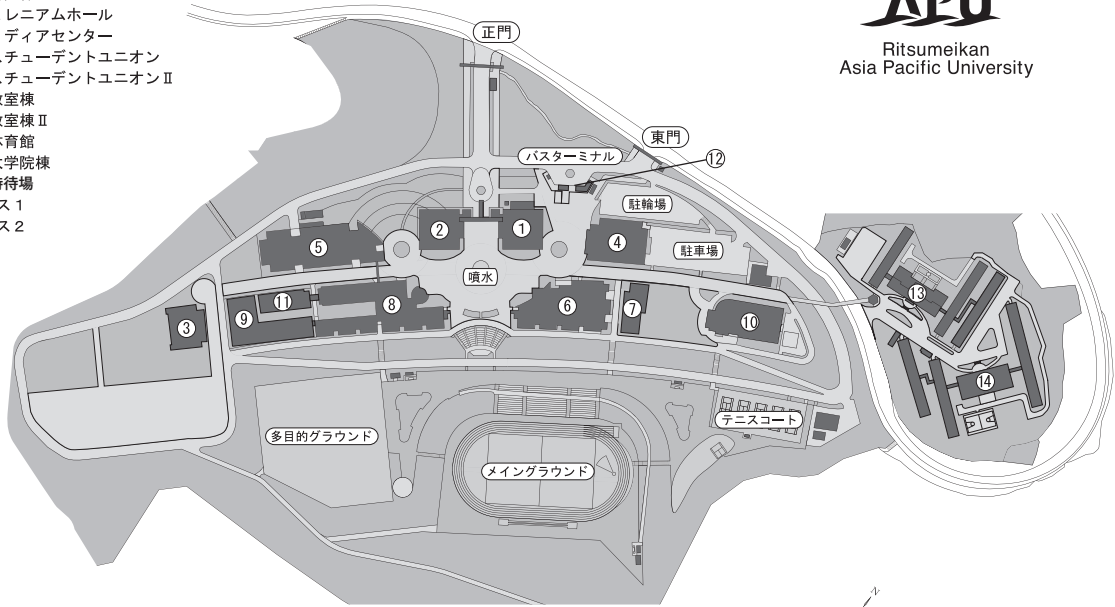

# キャンパスマップ

〒874-8577 大分県別府市十文字原1-1

2022年6月現在（新棟を建設中）

- ① A棟 本部棟
- ② B棟 研究棟
- ③ BⅡ棟 研究棟Ⅱ
- ④ C棟 ミレニアムホール
- ⑤ D棟 メディアセンター
- ⑥ E棟 スチューデントユニオン
- ⑦ EⅡ棟 スチューデントユニオンⅡ
- ⑧ F棟 教室棟
- ⑨ FⅡ棟 教室棟Ⅱ
- ⑩ G棟 体育館
- ⑪ H棟 大学院棟
- ⑫ I棟 待待場
- ⑬ APハウス1
- ⑭ APハウス2

Shape your world  
**APU**  
 Ritsumeikan  
 Asia Pacific University

あなたの入学を心からお待ちしております。

A C C E S S

1. 出願概要
2. 試験実施内容
3. APハウス国際審査
4. 出願登録
5. 入学検定料の納入
6. 出願書類
7. 受験準備・受験
8. 合否判定合格発表
9. 入学手続
10. 奨学金