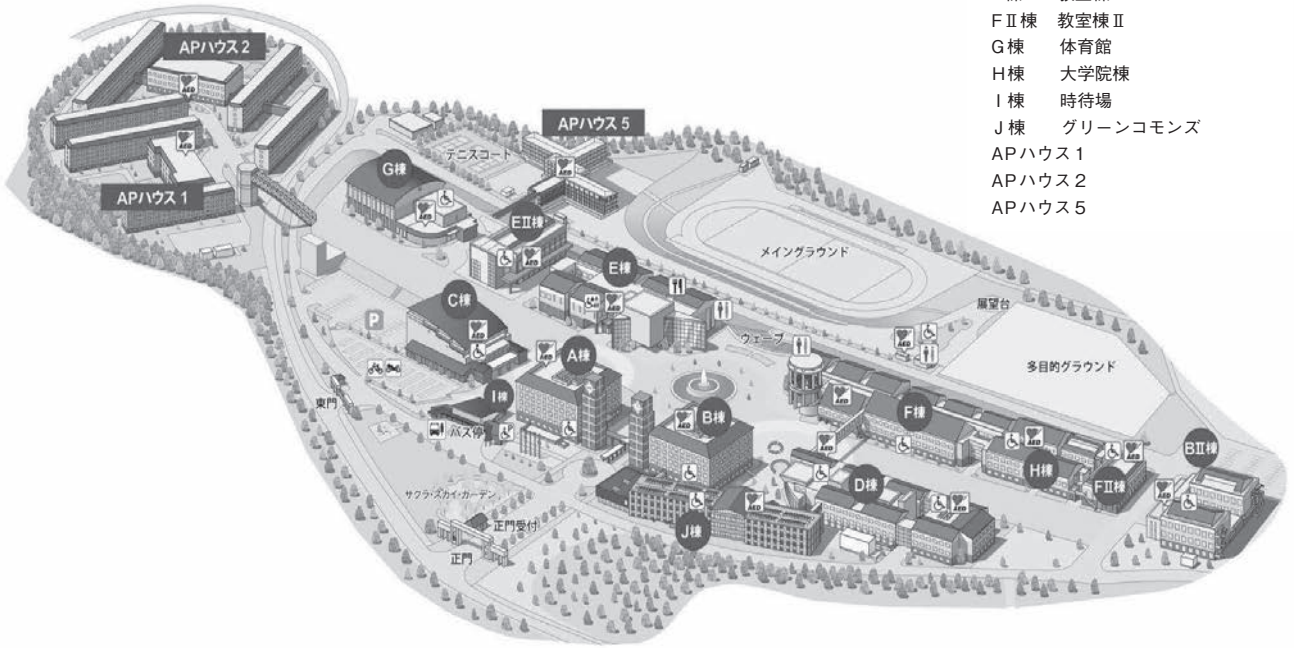

キャンパスマップ

〒874-8577 大分県別府市十文字原1-1

- A棟 本部棟
- B棟 研究棟
- BII棟 研究棟II
- C棟 ミレニアムホール
- D棟 メディアセンター
- E棟 スチューデントユニオン
- EII棟 スチューデントユニオンII
- F棟 教室棟
- FII棟 教室棟II
- G棟 体育館
- H棟 大学院棟
- I棟 時待場
- J棟 グリーンcommons
- APハウス1
- APハウス2
- APハウス5