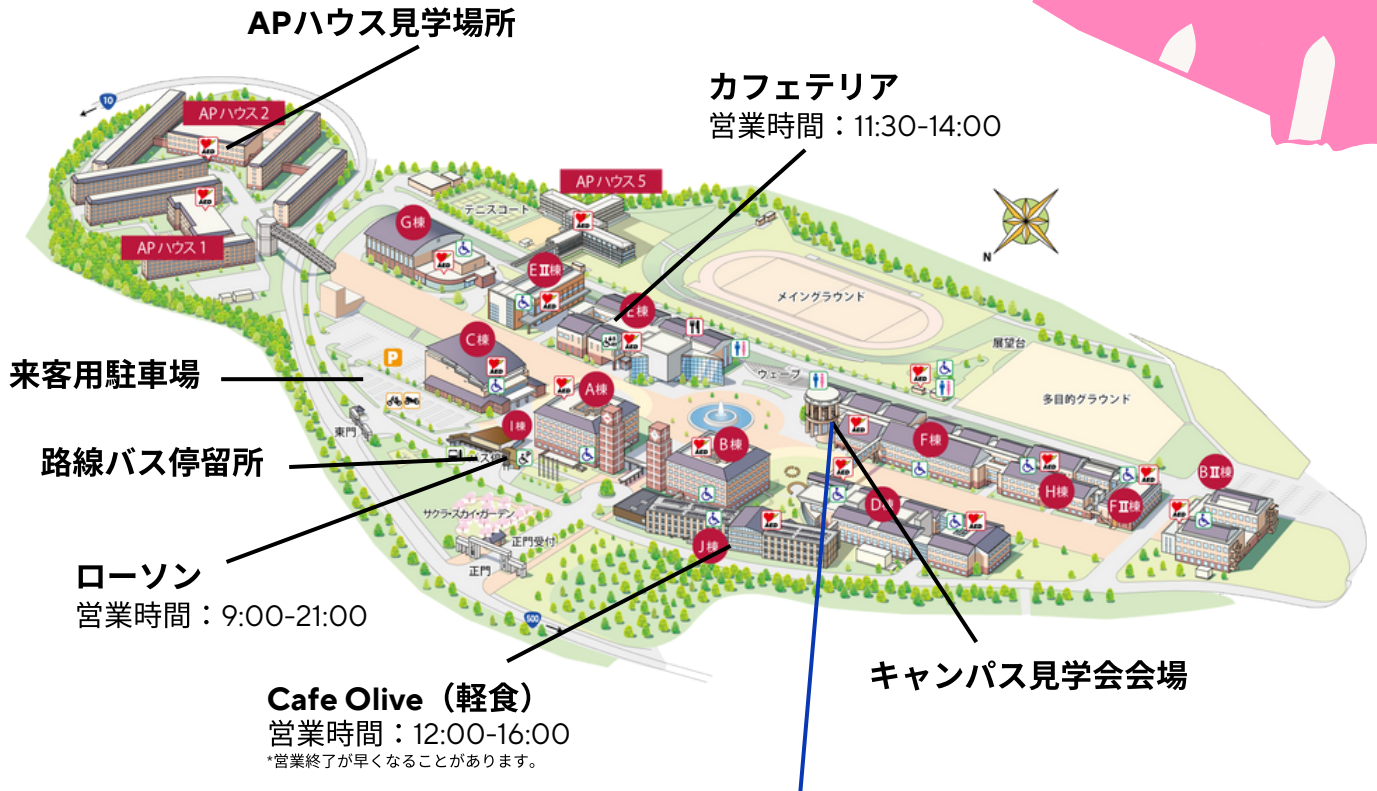

\*ここからはご希望される方のみ参加いただけます。

15:00-16:00

個別相談（職員、GASS\*\*）  
@F104教室

APハウス見学  
@APハウス2

# CAMPUS MAP

\*お車でお越しの方は来客用駐車場をご利用ください